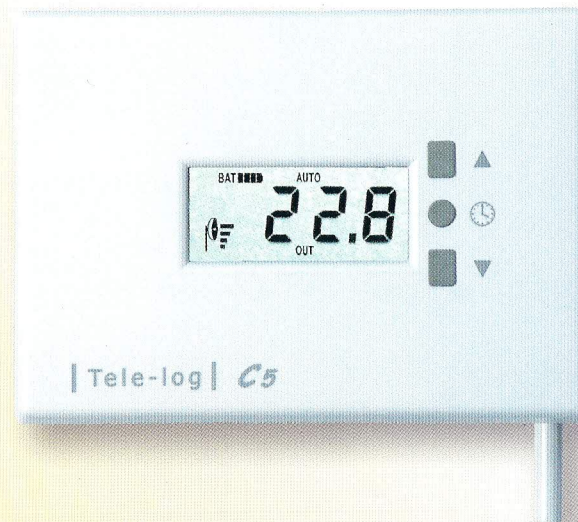

**Il nuovo modello C5
è il più semplice
sul mercato.**

tele-log
www.tele-log.com

Arrivate nella vostra casa già calda,
risparmiando energia perchè
accenderete solo se necessario e per
il tempo necessario.

In ogni momento potrete conoscere
le temperature di casa vostra, quella di
adesso, e di ora in ora fino a otto ore
prima.

**È un termostato,
se mandate un SMS: 20
imposta 20 gradi
e risponde.**

C5

Eventuali anomalie come la mancanza
di energia elettrica, blocco del
bruciatore o la temperatura fuori dai
limiti di normalità vi verranno
comunicate mediante SMS.

Non è solo un interruttore a distanza
ma una soluzione completa ed
accurata per la casa in montagna:
comprate la tranquillità di arrivare al
caldo e dimenticate i rischi di danno
da gelo.

Migliaia di installazioni nelle località
di sport invernali testimoniano la
soddisfazione dei nostri clienti.

Gli installatori che ne hanno piazzati
a centinaia ciascuno da diverse
stagioni potranno testimoniare
che non è **mai necessario andarli a
“resettare”**.